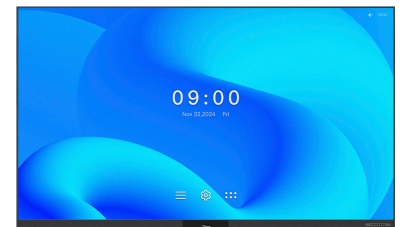

ProScene FHDC135

Optoma All-in-One 135인치 LED 디스플레이

설치가 빠르고, 시각적으로 탁월하며, 오랫동안 안정적으로 사용할 수 있는 스트림라인형 일체형 135인치 Full HD LED 디스플레이

700니트 밝기의 Full HD 대형 디스플레이로 선명한 몰입감 제공

- 15,000:1 고명암비와 3840Hz 재생률로 부드럽고 생동감 있는 시각 효과 실현
- Flip-Chip COB LED 기술로 끊김 없는 화면, 뛰어난 내구성, 높은 에너지 효율 구현
- 사전 조립된 기동 구조와 단일 전원선으로 설치 시간 최소화
- 전면 접근 및 핫스왑 가능한 타일 설계로 손쉬운 유지보수 가능
- 내장 Android OS, OMSC(Optoma Management Suite Cloud), 무선 디스플레이 공유 지원으로 스마트한 콘텐츠 제어
- 120W 고출력 사운드 시스템 탑재로 몰입감 있는 오디오비주얼 경험 제공

제품 사양

제품 파라미터

화면 크기	135"
LED 유형	COB 플립 칩 (칩 온 보드)
픽셀 피치 (mm)	1.56
해상도	1920x1080
권장 관람 거리	≥ 3.2m
설치 모드	벽걸이형, 바닥 스탠드, 모터식 스탠드
타일 수	200
조립 구조	5개의 LED 칼럼
LED 타일 크기	150 mm x 168.75 mm / 5.9" x 6.64"
IK Rating	IK08

광학 매개변수

최대 밝기	700 nits
리프레시 레이트	3840Hz
그레이 스케일	13 ~ 16 bit
대비율	15000:1
색온도	2300~9300K (조절 가능)
색역	DCI-P3: 92%, Rec. 709: 99%
HDR 지원	NA
시야각 (수평 x 수직)	수평165도, 수직 165도
비트 깊이	16 bit
LED 수명 (밝기 절반까지의 시간)	100,000 hours